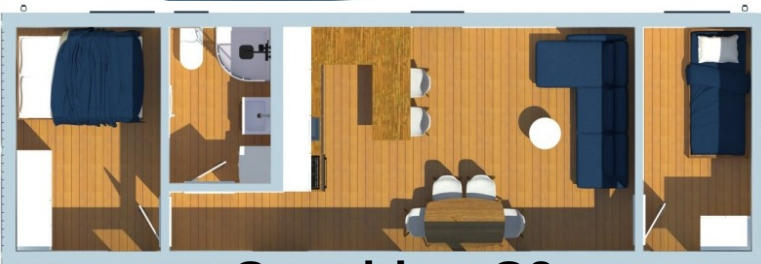

## Hausdetails:

Bebaute Fläche: 48 m<sup>2</sup>

Nutzfläche: 38,5 m<sup>2</sup>

Außenmaße: 12,0 m x 4,0 m

- Vollständige Fertigstellung der Fassade und des Innenraums
- Wandheizung - Elektro-Konvektoren
- Komplette Küchenzeile mit Geräten
- Voll ausgestattetes Badezimmer