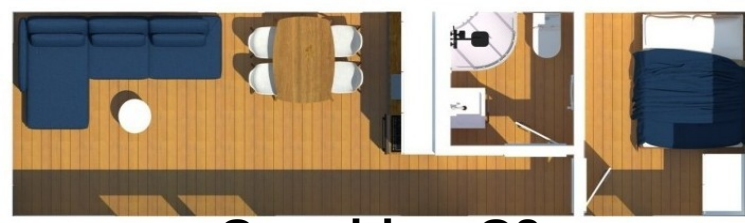

Grundriss: G2

Web: www.mobilhausguenstig.de
e-mail: kontakt@mobilhausguenstig.de
Mobil: +48579 327 552

Mobilhäuser
mobilhausguenstig.de