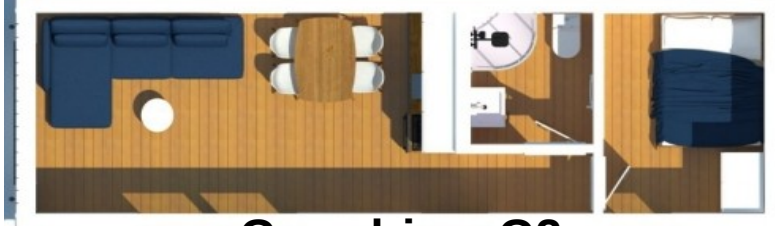

Grundriss: G2

Web: www.mobilhausguenstig.de
e-mail: kontakt@mobilhausguenstig.de
Mobil: +48 579 327 552